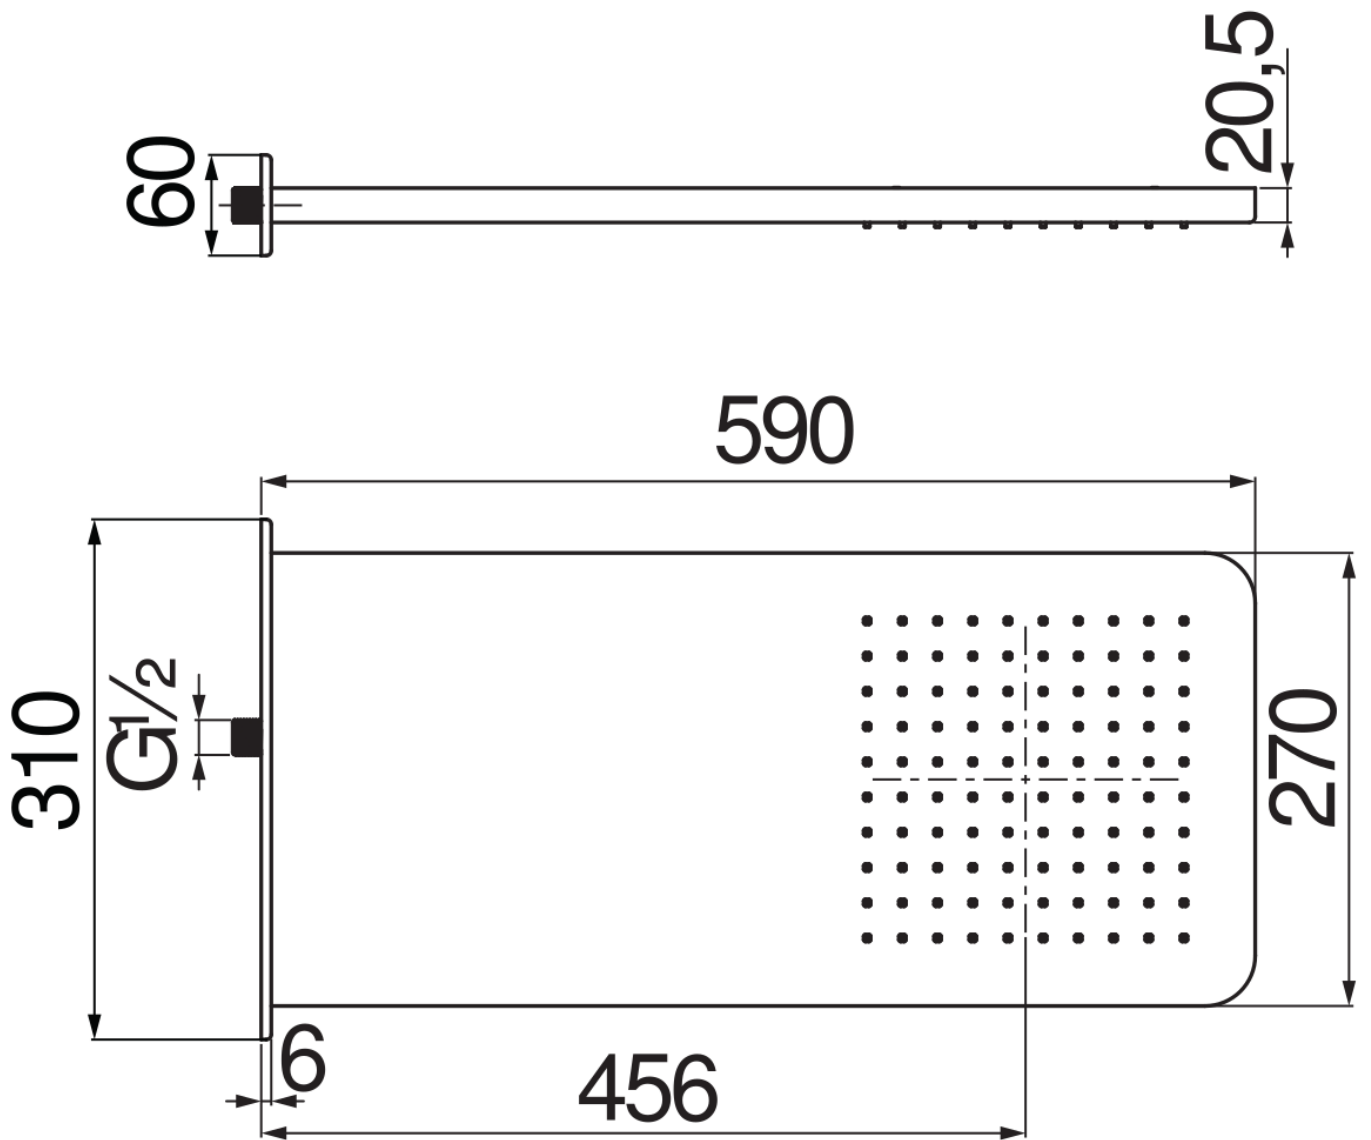

SPECIFICHE

Soffione a parete

Chrome

Dimensione 590 x 270 mm

Getto pioggia

Imballo: 65 x 37 x 11 cm / 0,02646 m³ / 3 kg

DIAGRAMMA DI PORTATA: ACQUA CALDA/FREDDA

— Getto pioggia