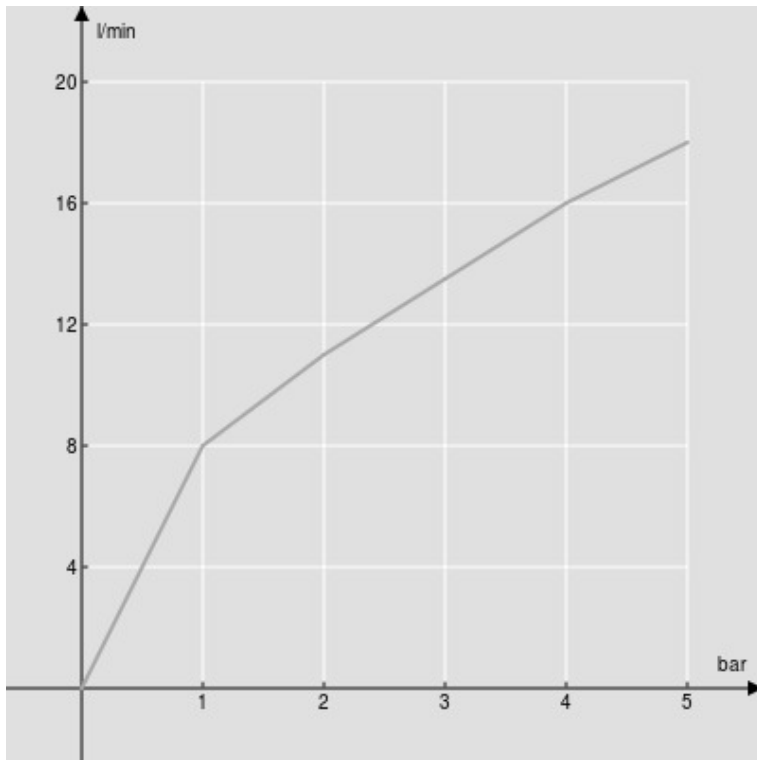

SPECIFICHE

Soffione a parete

Chrome

Dimensione 590 x 270 mm

Getto pioggia

Imballo: 65 x 37 x 11 cm / 0,02646 m³ / 3 kg

DIAGRAMMA DI PORTATA: ACQUA CALDA/FREDDA

— Getto pioggia